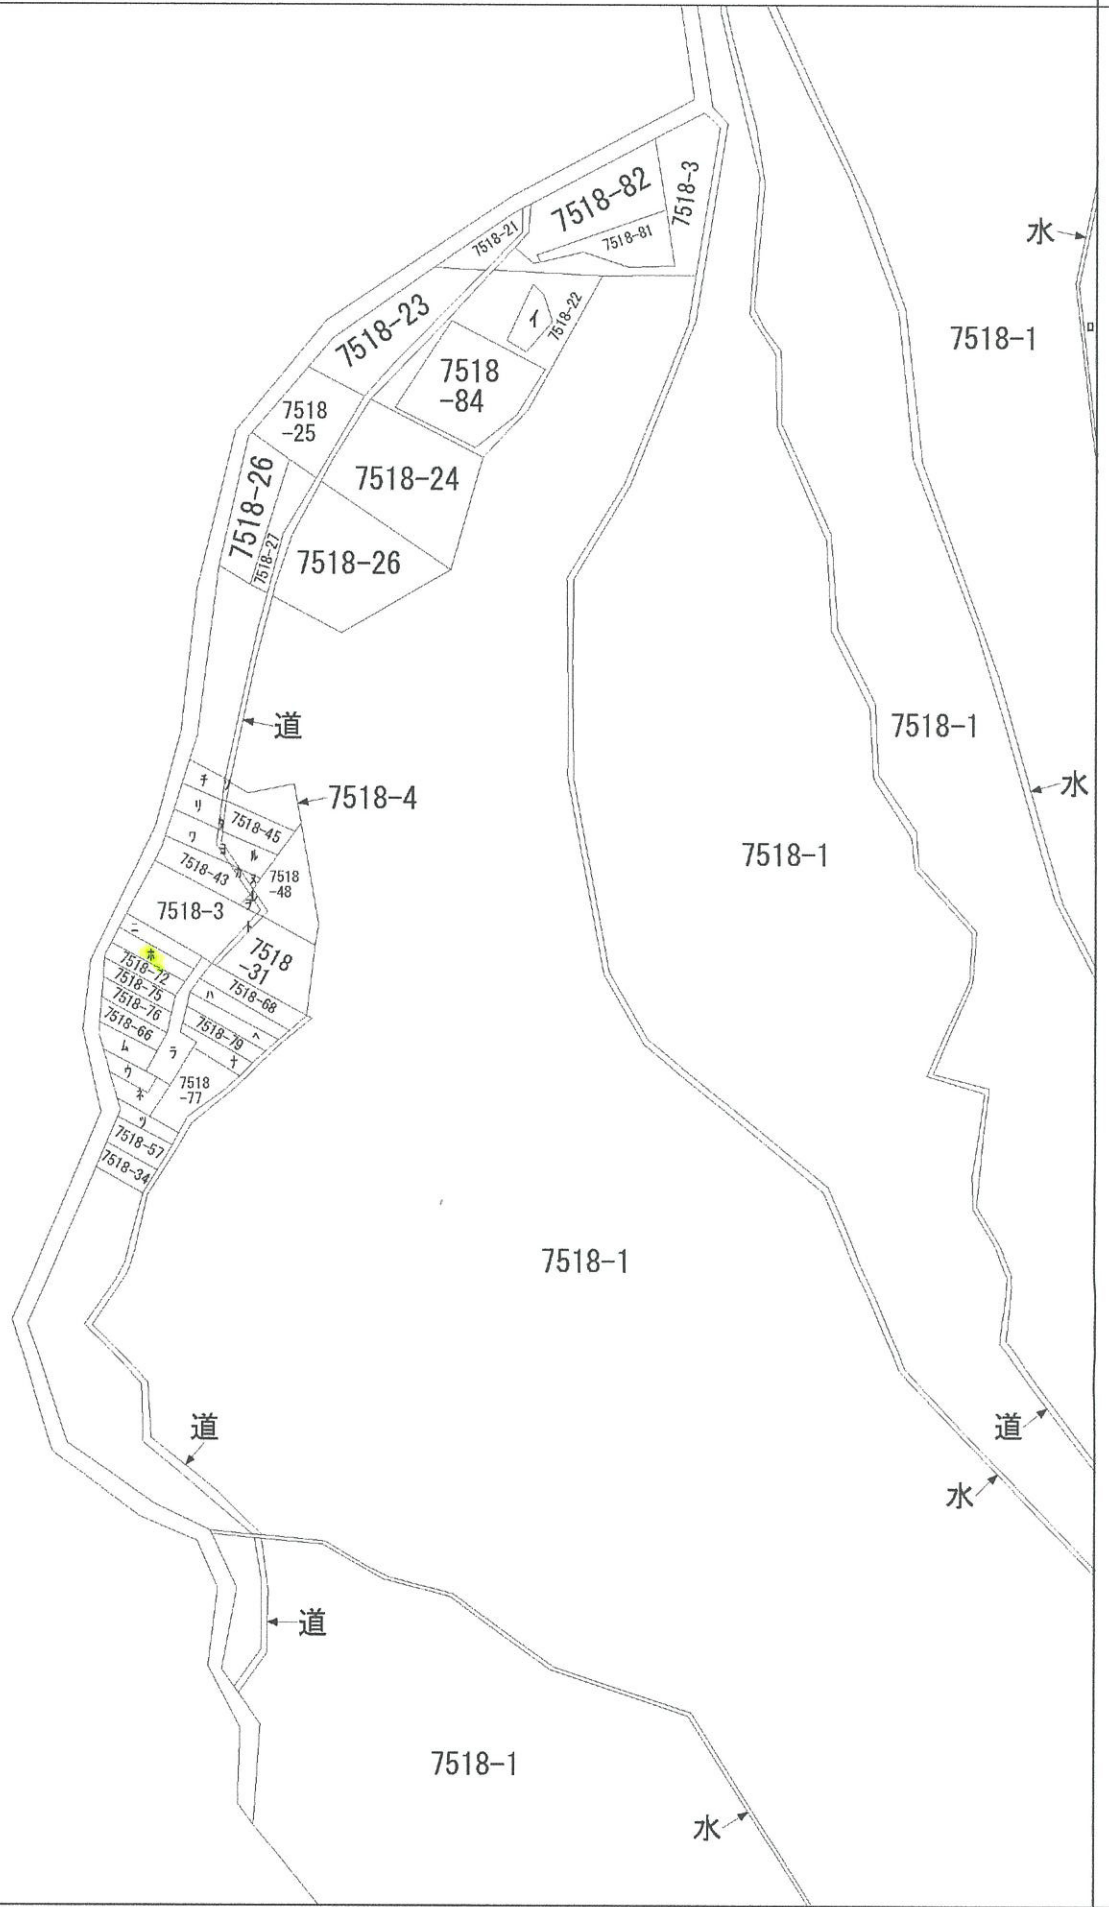

イ 7518-83    ハ 7518-69    ホ 7518-71    ト 道    リ 7518-41    ル 7518-46  
 □ 7518-1    ニ 7518-70    ヘ 7518-80    チ 7518-29    ス 7518-47    ッづく

請求部分	所在	南都留郡道志村字室久保				地番	7518番71			
出力尺	1/3000	精度区分		座標系番号又は記号		分類	地図に準ずる図面		種類	旧土地台帳附属地図
作成年月日	大正9年3月18日			備付年月日(原図)		補記事項				