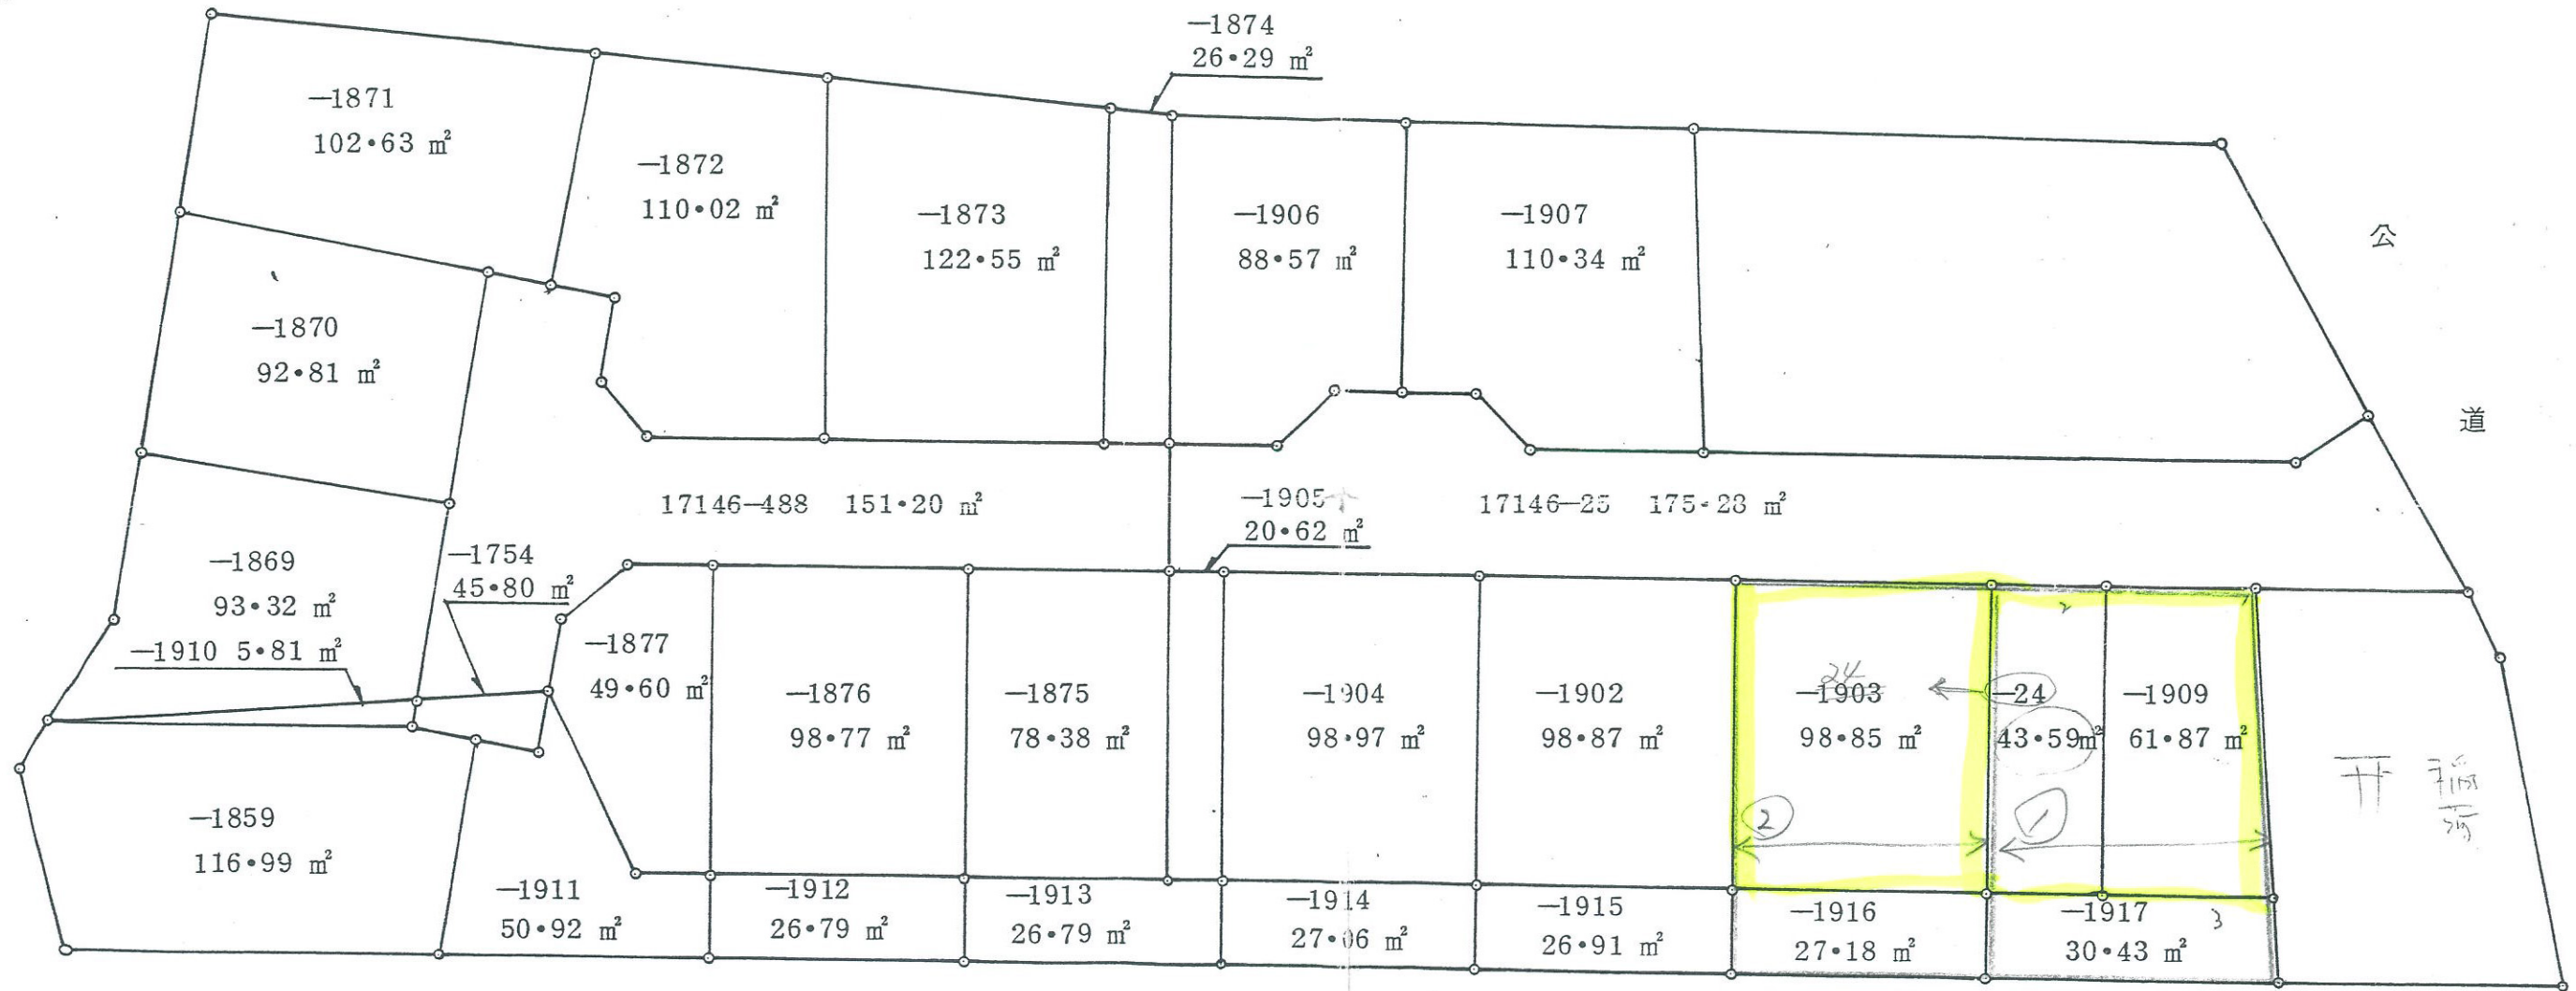

所在地：千葉県匝瑳郡野栄町野手字内裏浜
 地目：宅地
 縮尺：1/250

公的資料ではない
 参考で可

① (地積) 17146-24 (土地) 135.89 + (道路) 24.38 ⇒ 160.27
 ② (") 17146-1903 (") 126.03 + (") 22.61 ⇒ 148.64
 合計 (") 261.99 + (") 46.99. (308.91 土地、道路を合計)

千葉県八日市場市イの2831番地
 土地家屋
 調査士 大木基司事務所
 TEL 04797 (2) 0570