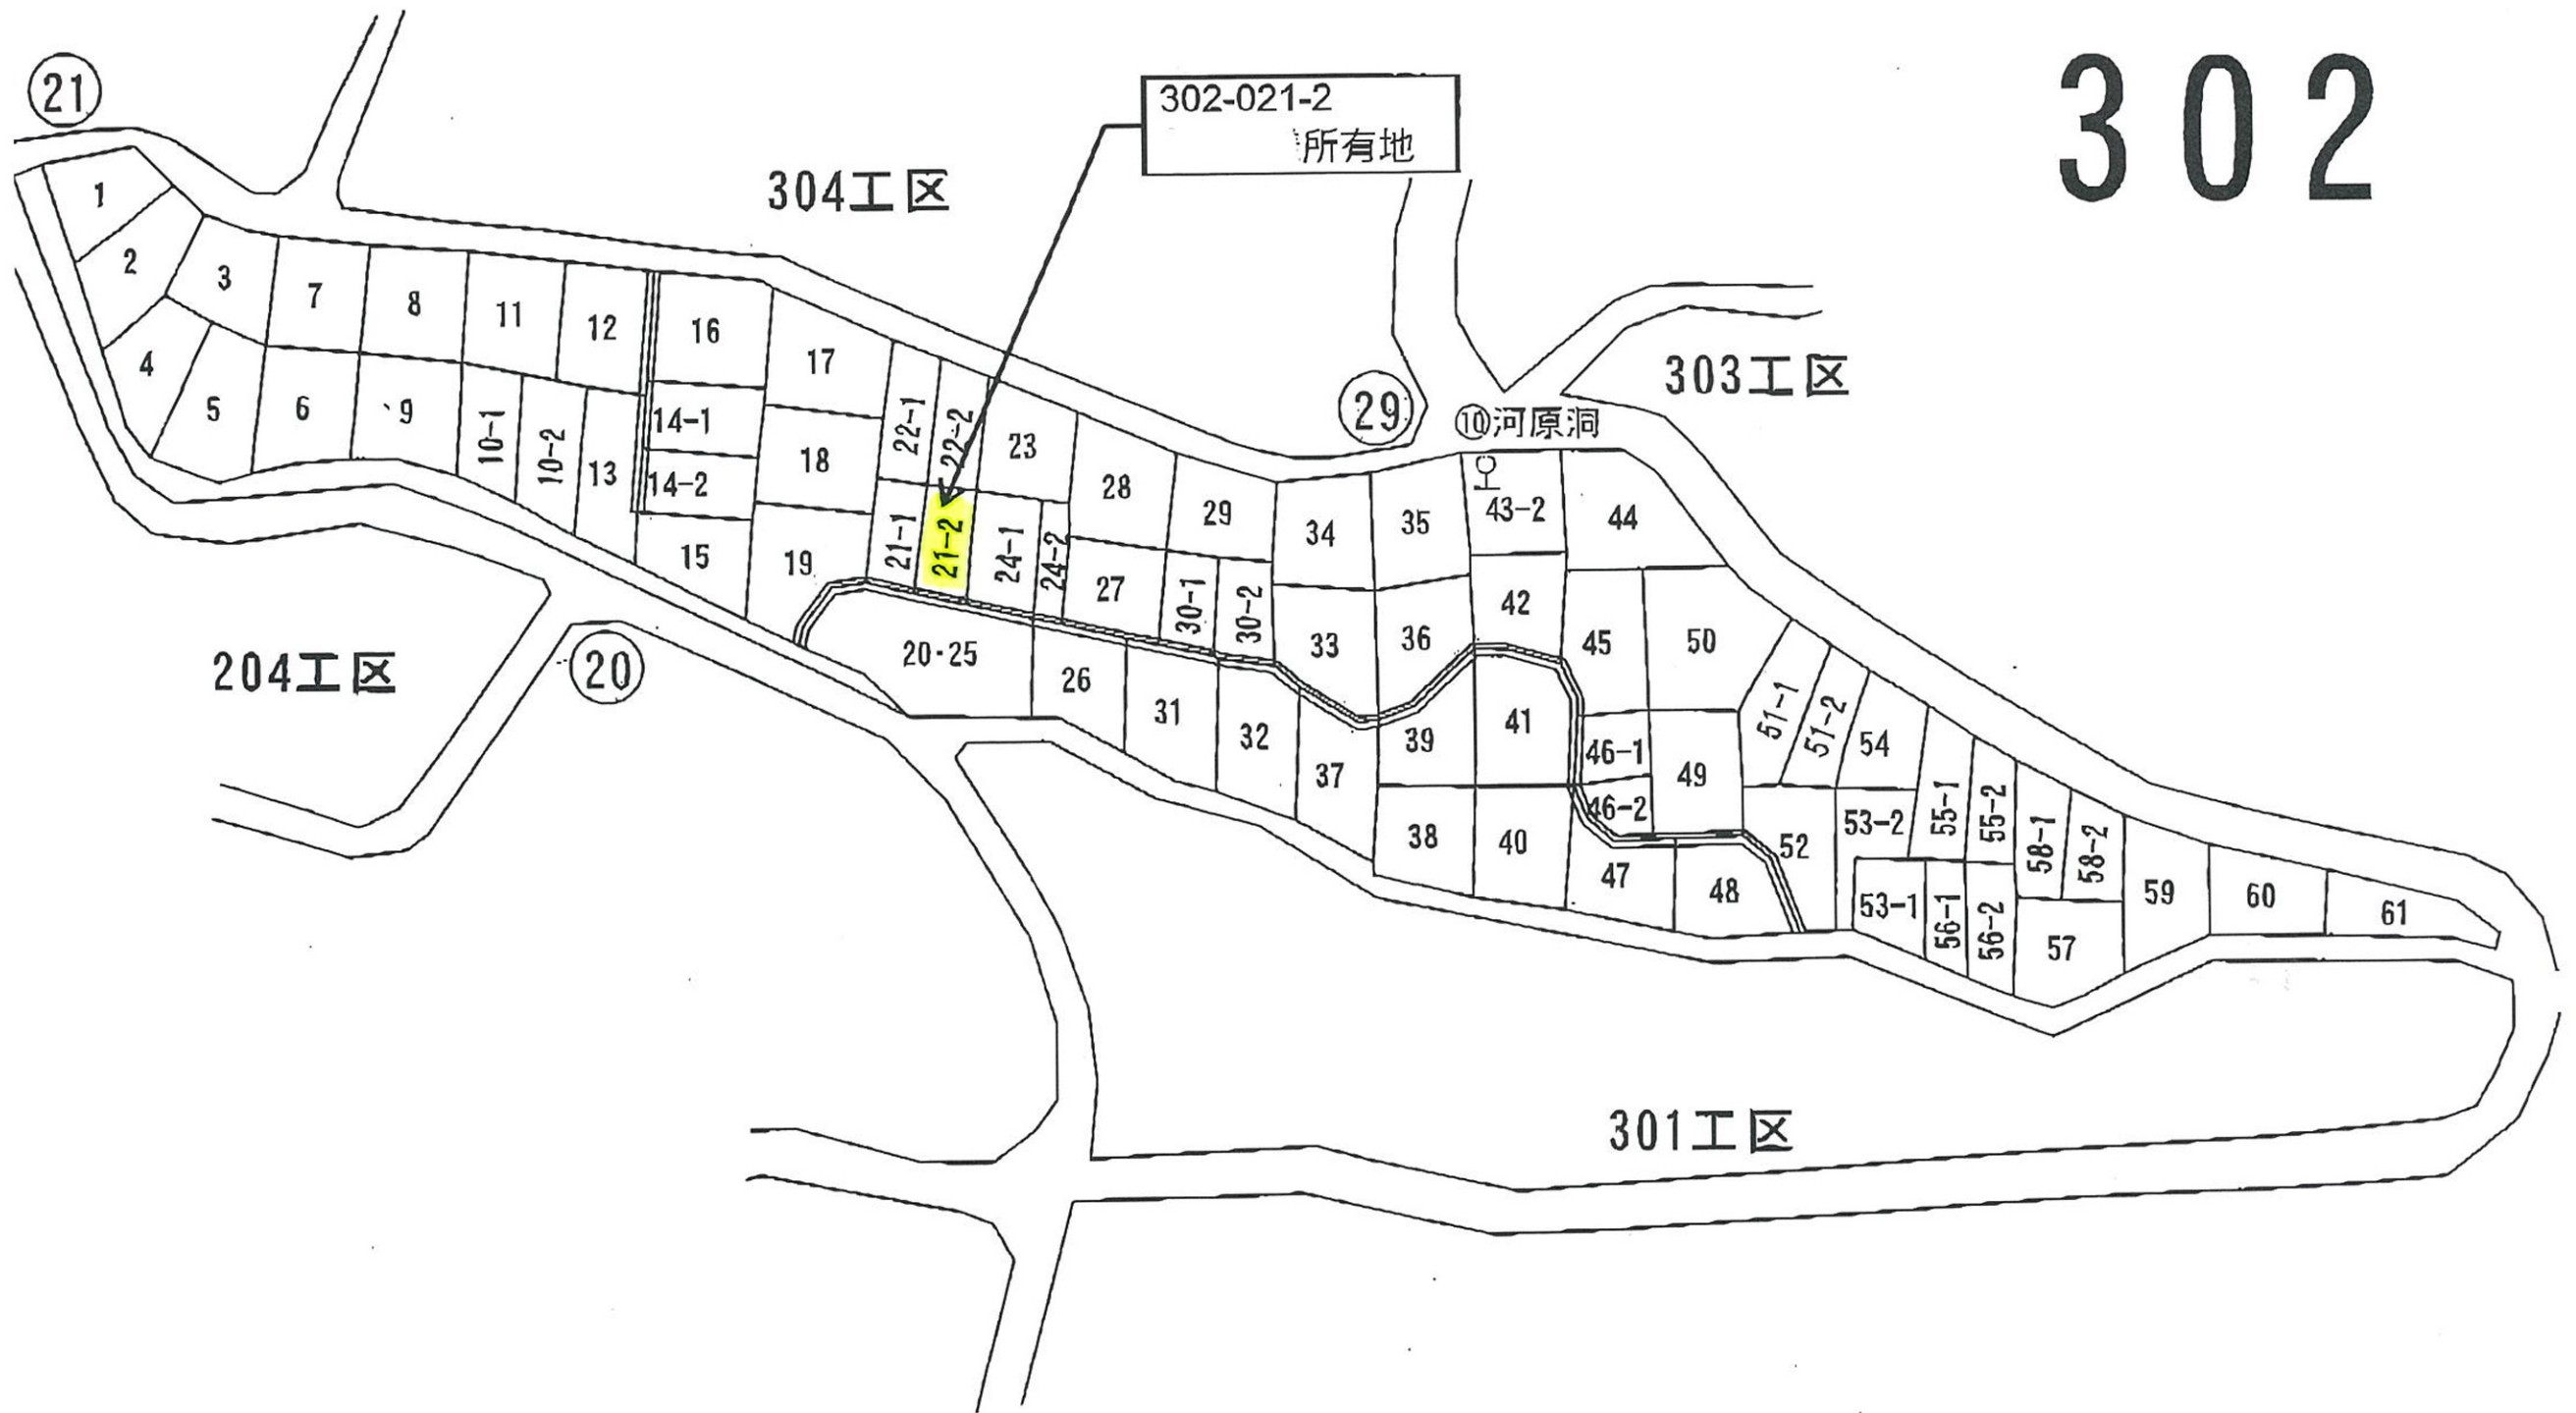

302

交差点番号
バス停

工区	301~302工区
伊豆エメラルドタウン管理組合	